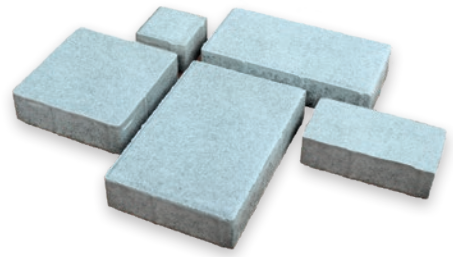

BELO-PEŠČENO-ČRNA / 3194

Cena na m²
17,91 € brez DDV
21,85 € z DDV

KLASIK

KLASIK 30 x 20

TEHNIČNI PODATKI

Dimenzije:	Teža/m ² :	Kos/m ²	Na paleti:	Teža palete:
300 x 200 x 60 mm	135 kg	16,7	9,6 m ²	1330 kg