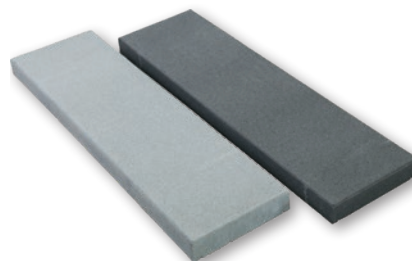

STOPALNA PLOŠČA

TEHNIČNI PODATKI

Dimenzija:	Teža/kos:	Kosov na paleti:	Teža palete:
280 x 1000 x 60 mm	35 kg	40	1400 kg

SIVA / 4250

Cena na kos
13,23 € brez DDV
16,14 € z DDV

ČRNA / 4251

Cena na kos
15,84 € brez DDV
19,32 € z DDV

STOPNICA MAGNUM

TEHNIČNI PODATKI

Dimenzija:	Teža/kos:	Kosov na paleti:	Teža palete:
1196 x 396 x 160 mm	170 kg	8	1380 kg

GLADKA SIVA / 4260

Cena na kos
58,60 € brez DDV
71,49 € z DDV

GLADKA ČRNA / 4261

Cena na kos
68,40 € brez DDV
83,45 € z DDV

PESKANA BELA / 4270

Cena na kos
88,40 € brez DDV
107,85 € z DDV

PESKANA ČRNA / 4271

Cena na kos
88,40 € brez DDV
107,85 € z DDV